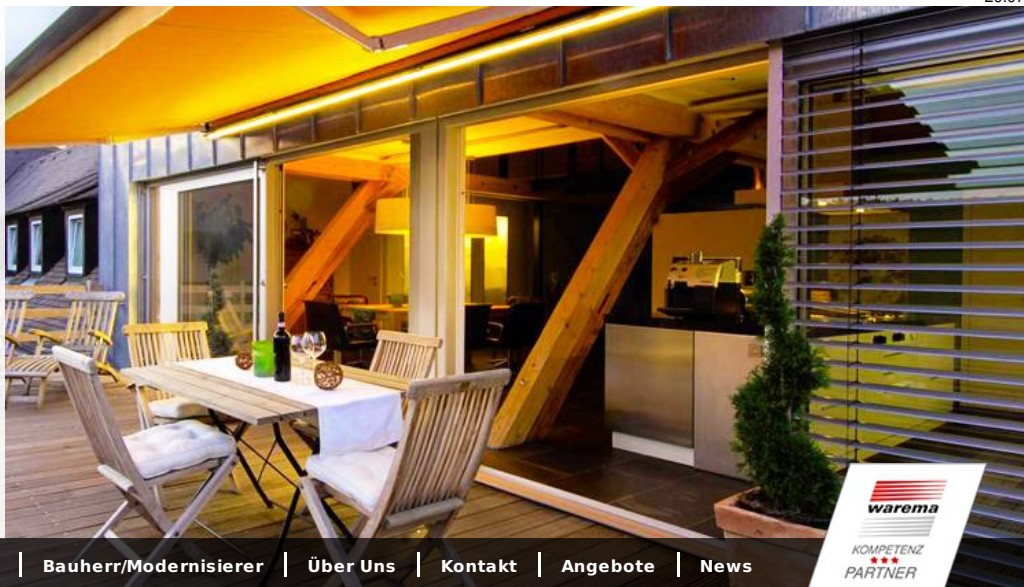

**Öffnungszeiten Hüttenberg:**

Nach Vereinbarung

Produkte | Architekt/Planer | Bauherr/Modernisierer | Über Uns | Kontakt | Angebote | News

- Markisen
- Sonnensegel
- Rollläden
- Raffstoren/Außenjalousien
- Sonnenschutz für Wintergärten
- Innenliegender Sonnenschutz
- Insektenschutz
- Steuerungssysteme
- Schirme
- Garagentore
- Treppen, Geländer, Balkone uvm.