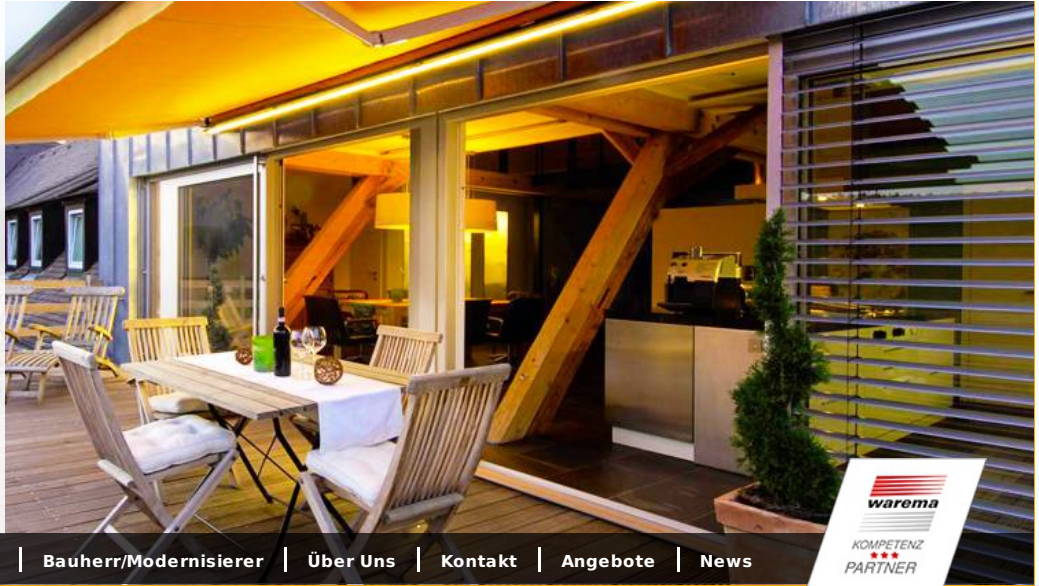

Öffnungszeiten Hüttenberg:
Nach Vereinbarung

Produkte | Architekt/Planer | Bauherr/Modernisierer | Über Uns | Kontakt | Angebote | News

- Markisen
- Sonnensegel
- Rollläden
- Raffstoren/Außenjalousien
- Sonnenschutz für Wintergärten
- Innenliegender Sonnenschutz
- Insektenschutz
- Steuerungssysteme
- Schirme
- Garagentore
- Treppen, Geländer, Balkone uvm.