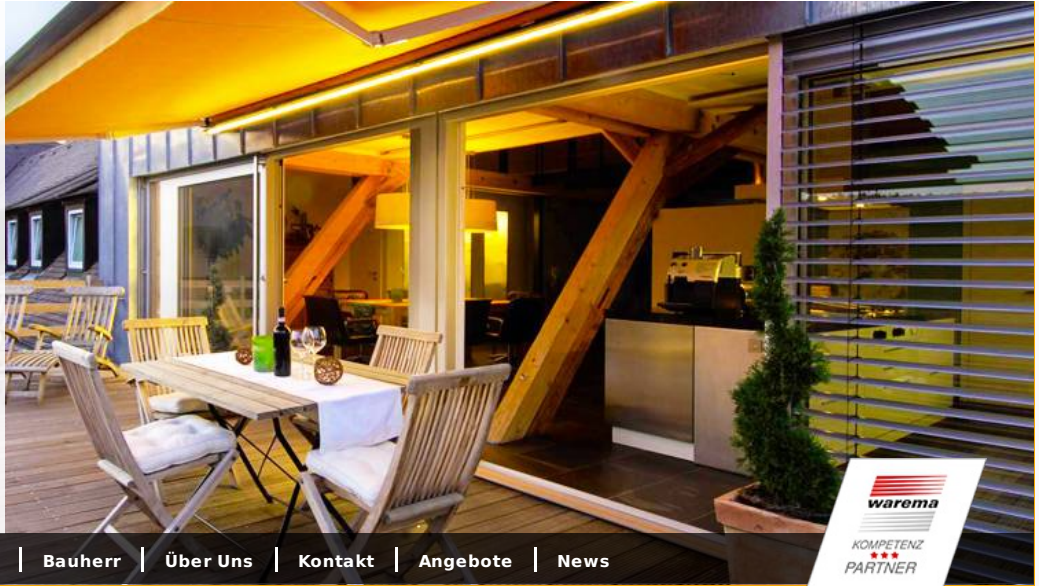

Öffnungszeiten Kelkheim:

Montag:
8 - 12 Uhr und 13 - 19 Uhr

Dienstag:
8 - 12 Uhr und 13 - 18 Uhr

Mittwoch & Donnerstag:
8 - 12 Uhr und 13 - 17 Uhr

Freitag:
8 - 13 Uhr

Samstag:
Ab 04.03. bis 29.04.2017 haben wir Samstags von 10.00 - 13.00 Uhr geöffnet.

Öffnungszeiten Hüttenberg:

Nach Vereinbarung

Produkte | Architekt/Planer | Bauherr | Über Uns | Kontakt | Angebote | News

- Markisen
- Sonnensegel
- Rollläden
- Raffstoren/Außenjalousien
- Sonnenschutz für Wintergärten
- Innenliegender Sonnenschutz
- Insektenschutz
- Steuerungssysteme
- Schirme
- Garagentore
- Treppen, Geländer, Balkone uvm.